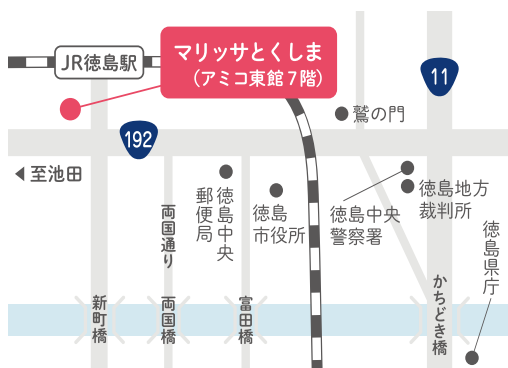

マリッサ とくしま

アイの花、咲かせましょ！

2021

11/26 **FR**

アミコ東館 7階

移転 **OPEN**

▶プレオープン 11月26日 12:00~

▶グランドオープン 11月27日 12:00~

徳島県はあなたの素敵な出逢いと幸せな結婚を応援します。
マリッサとくしまで、あなたの一歩はじめましょ！

徳島市寺島本町西 1 丁目 5 番地 (アミコ東館 7F)

マンチックゴール と わ に

TEL 088-656-1002

FAX 088-656-1008 [✉ msc@marissa-tokushima.com](mailto:msc@marissa-tokushima.com)

マリッサとくしま 検索

<https://www.msc-tokushima.jp/>

SNSをチェック!

平日	12時～20時	定休日	水・木曜日（祝日の場合は開所）
土日祝	10時～18時		

あなたに合った方法で
素敵なお相手探しをサポートします！

「マリッサとくしま（とくしまマリッジサポートセンター）」では
「マッチング」「イベント」「プチコン」という
3通りの出逢いの仕組みで
あなたのお相手探しをサポートいたします

会員制の1対1の出逢い